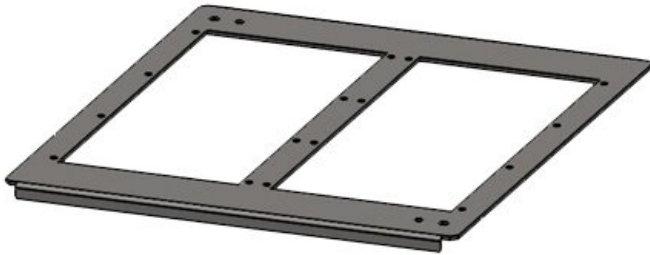

KDR-BMP-TS8 1000|500

Ref.	43314	Para armarios	1.000 mm
EAN	4251269309731	con ancho	
		Para armarios	500 mm
Unidad de embalaje	1	con	
Altura	12 mm	profundidad	
Adecuado para armarios	Rittal TS 8	Barra de división	Sí
Largo	427 mm	Para número	2
Ancho	362 mm	de placas MP