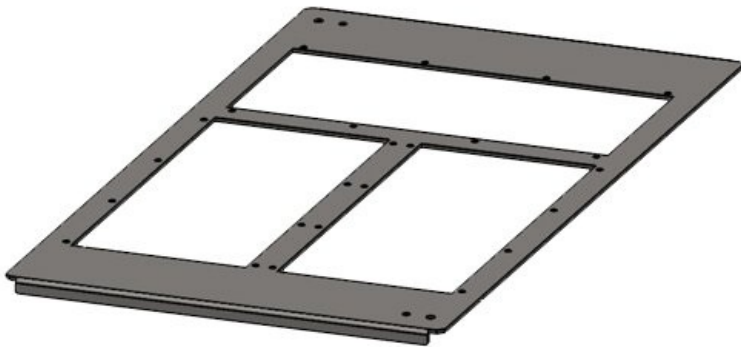

KDR-BMP-TS8 800|500

Ref.	43308	Para armarios	800 mm
EAN	4251269309	con ancho	
	700	Para armarios	500 mm
Unidad de embalaje	1	con	
Altura	12 mm	profundidad	
Adecuado para armarios	Rittal TS 8	Barra de división	no
Largo	668 mm	Para número de placas MP	3
Ancho	362 mm