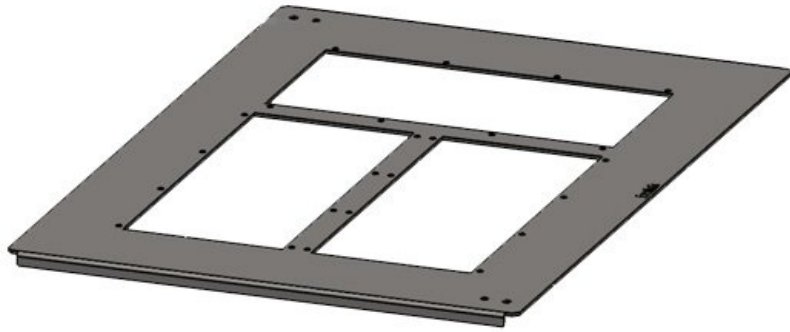

KDR-BMP-TS8 800|600

Ref.	43310	Para armarios	800 mm
EAN	4251269309	con ancho	
	717	Para armarios	600 mm
Unidad de embalaje	1	con	
Altura	12 mm	profundidad	
Adecuado para armarios	Rittal TS 8	Barra de división	no
Largo	668 mm	Para número de placas MP	3
Ancho	462 mm