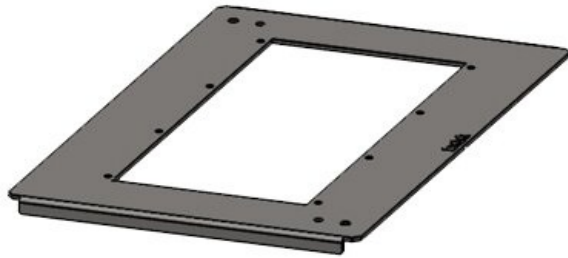

KDR-BMP-TS8 1000|400

Ref.	43312	Para armarios	1.000 mm
EAN	4251269309	con ancho	
	724	Para armarios	400 mm
Unidad de embalaje	1	con	
Altura	12 mm	profundidad	
Adecuado para armarios	Rittal TS 8	Barra de división	Sí
Largo	427 mm	Para número de placas MP	1
Ancho	262 mm