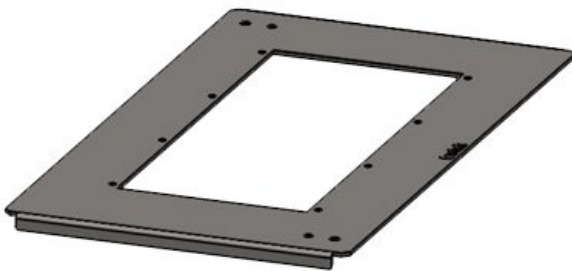

KDR-BMP-TS8 600|400

Ref.	43300	Para armarios con ancho	600 mm
EAN	4251269309663	Para armarios con profundidad	400 mm
Unidad de embalaje	1	Barra de división	no
Altura	12 mm	Para número de placas MP	1
Adecuado para armarios	Rittal TS 8		
Largo	468 mm		
Ancho	262 mm