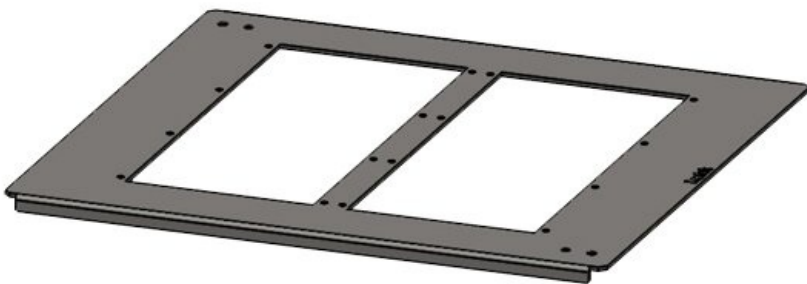

KDR-BMP-TS8 1000|600

Ref.	43316	Para armarios	1.000 mm
EAN	4251269309748	con ancho	
		Para armarios	600 mm
Unidad de embalaje	1	con	
Altura	12 mm	profundidad	
Adecuado para armarios	Rittal TS 8	Barra de división	Sí
Largo	427 mm	Para número	2
Ancho	462 mm	de placas MP