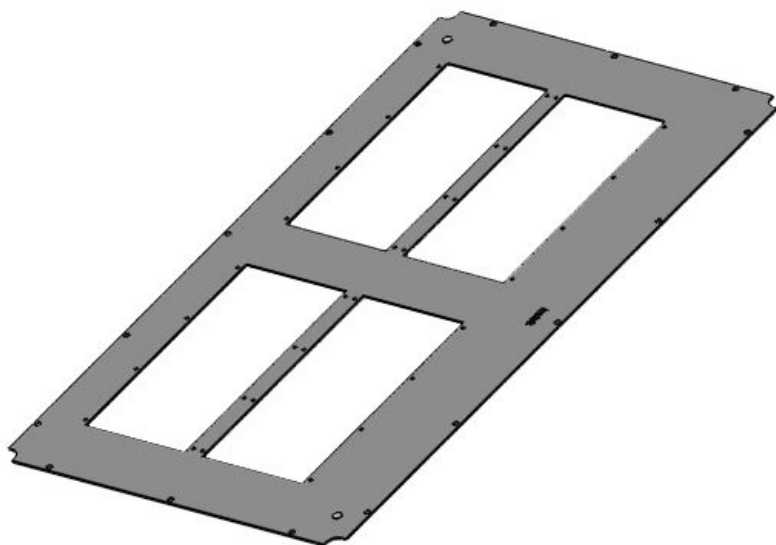

KDR-BMP-VX25 1000|600

Ref.	43346	Largo	887 mm
EAN	4251269321	Para armarios con ancho	1.000 mm
	665	Barra de división	no
Unidad de embalaje	1	Para número de placas MP	4
Ancho	487 mm		
Altura	8,5 mm		
Para armarios con profundidad	600 mm		
Adecuado para Rittal VX25 armarios