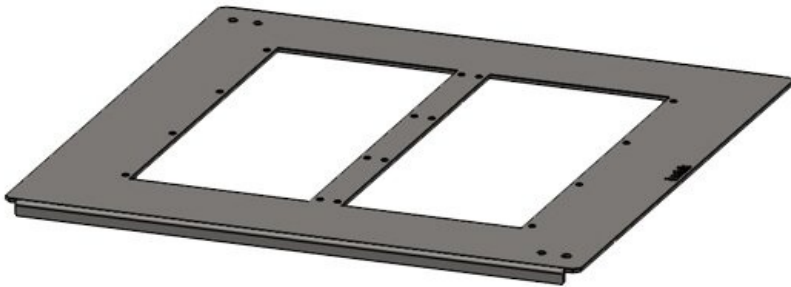

Ref.	43304	Para armarios	600 mm
EAN	4251269309	con ancho	
	687	Para armarios	600 mm
Unidad de embalaje	1	con	
Altura	12 mm	profundidad	
Adecuado para armarios	Rittal TS 8	Barra de división	no
Largo	468 mm	Para número de placas MP	2
Ancho	462 mm