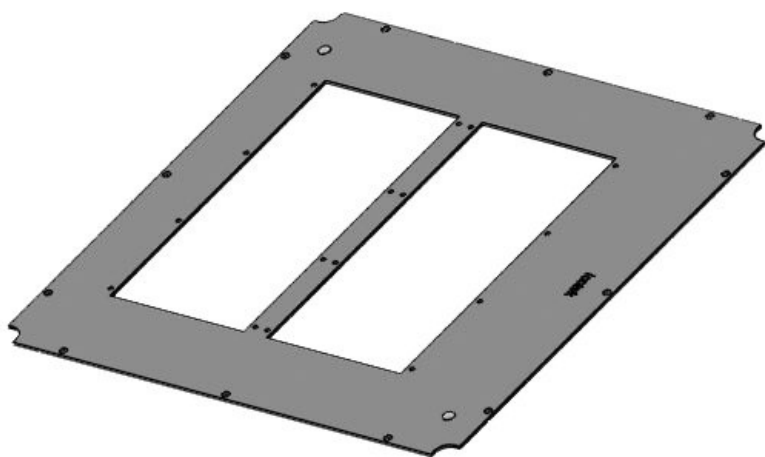

# KDR-BMP | Placa de suelo para placas modulares MP

para el suelo de los armarios Rittal TS 8 y VX25 / IP54

Las placas de suelo KDR-BMP están perfectamente adecuadas para los armarios Rittal TS 8 y Rittal VX25, y se pueden utilizar en lugar de las placas de suelo estándar de 3 piezas. Los clips y tornillos de montaje estándar de Rittal, se utilizan para fijar la placa.

## Especificaciones

Protección IP (EN 60529)

IP54

Material

Acero con baño de zinc

## Tipos y tamaños de productos

KDR-BMP-VX25 600|600

Ref.	<b>43334</b>	Largo	<b>487 mm</b>
EAN	<b>4251269321641</b>	Para armarios con ancho	<b>600 mm</b>
Unidad de embalaje	<b>1</b>	Para número de placas MP	<b>2</b>
Ancho	<b>487 mm</b>		
Altura	<b>8,5 mm</b>		
Para armarios con profundidad	<b>600 mm</b>		
Adecuado para armarios	<b>Rittal VX25</b>		