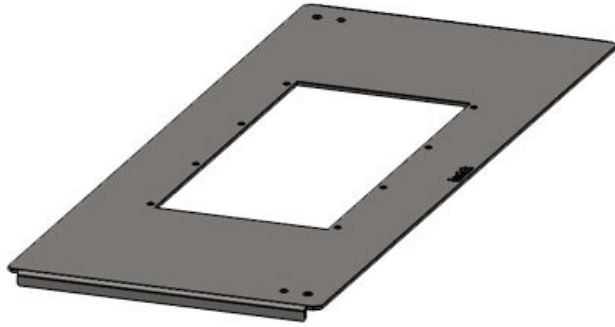

KDR-BMP-TS8 800|400

Ref.	43306	Para armarios	800 mm
EAN	4251269309	con ancho	
	694	Para armarios	400 mm
Unidad de embalaje	1	con	
Altura	12 mm	profundidad	
Adecuado para armarios	Rittal TS 8	Barra de división	no
Largo	668 mm	Para número de placas MP	1
Ancho	262 mm