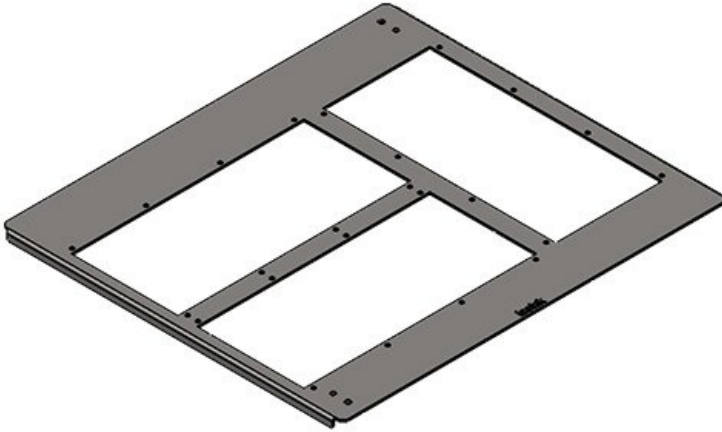

KDR-BMP-TS8 1200|600-r

Ref.	43324	Para armarios	1.200 mm
EAN	4251269309	con ancho	
	786	Para armarios	600 mm
Unidad de embalaje	1	con	
Altura	12 mm	profundidad	
Adecuado para armarios	Rittal TS 8	Barra de división	Sí
Largo	527 mm	Para número	3
Ancho	462 mm	de placas MP