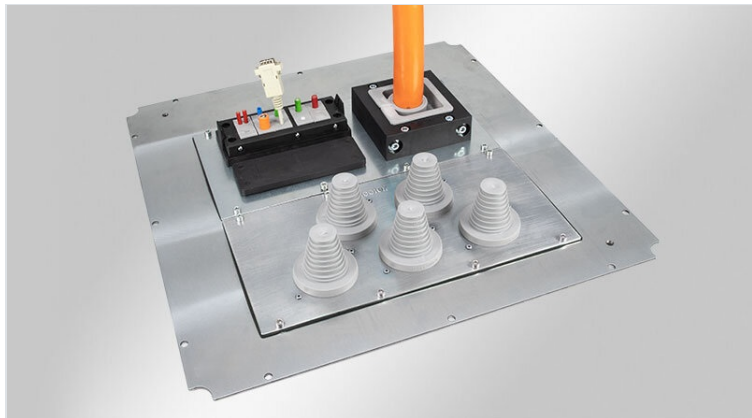

# KDR-BMP | Placa de suelo para placas modulares MP

para el suelo de los armarios Rittal TS 8 y VX25 / IP54

Las placas de suelo KDR-BMP están perfectamente adecuadas para los armarios Rittal TS 8 y Rittal VX25, y se pueden utilizar en lugar de las placas de suelo estándar de 3 piezas. Los clips y tornillos de montaje estándar de Rittal, se utilizan para fijar la placa.

Nuestras Placas modulares MP0 - MP11, se pueden montar fácilmente en las placas de suelo KDR-BMP-TS8, y utilizar para la instalación de componentes de entrada de cables.

IP54

RoHS  
compliant

REACH  
COMPLIANCE