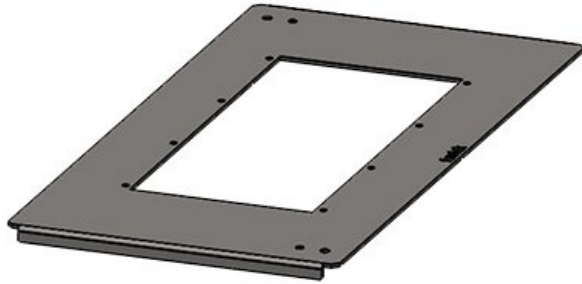

Ref.	43318	Para armarios	1.200 mm
EAN	4251269309	con ancho	
	755	Para armarios	400 mm
Unidad de embalaje	1	con	
Altura	12 mm	profundidad	
Adecuado para armarios	Rittal TS 8	Barra de división	Sí
Largo	527 mm	Para número de placas MP	1
Ancho	262 mm